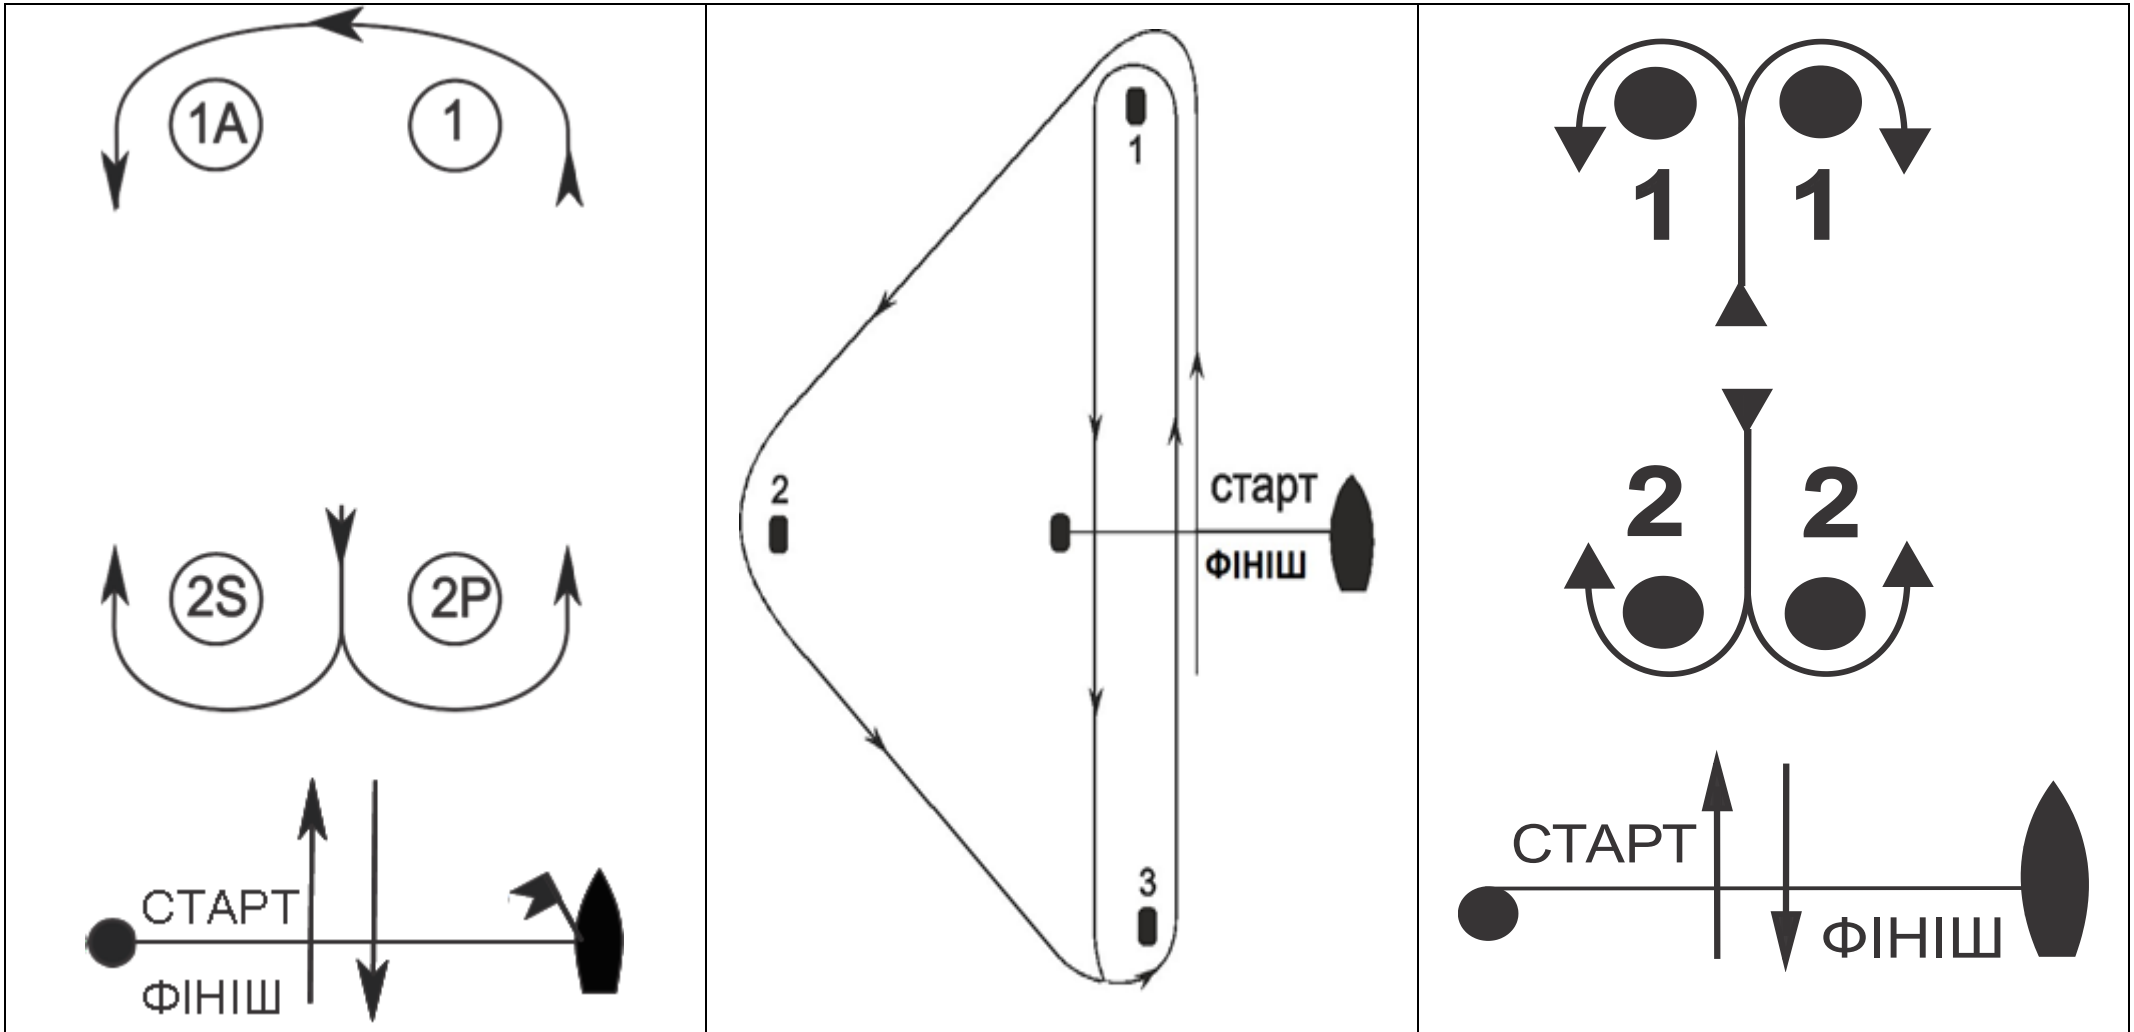

Додаток 1
Другий етап Відкритого Кубку ВПГО «ВФУ»
«Київська міська вітрильна федерація» з вітрильного спорту
в класі «Platu25»

<p align="center">СТАРТ — 1— 1A— 2S / 2P — 1 — 2S / 2P — 1 — ФІНІШ</p>	<p align="center">ЦП 1</p>	<p align="center">СТАРТ — 1—2—3—1—3—1—3— —ФІНІШ</p>	<p align="center">ЦП 2</p>	<p align="center">СТАРТ — Брама 1-1 – Брама 2-2 – Брама 1-1 – Брама 2-2 – Брама 1-1 – – ФІНІШ</p>	<p align="center">ЦП 3</p>
--	----------------------------	---	----------------------------	--	----------------------------