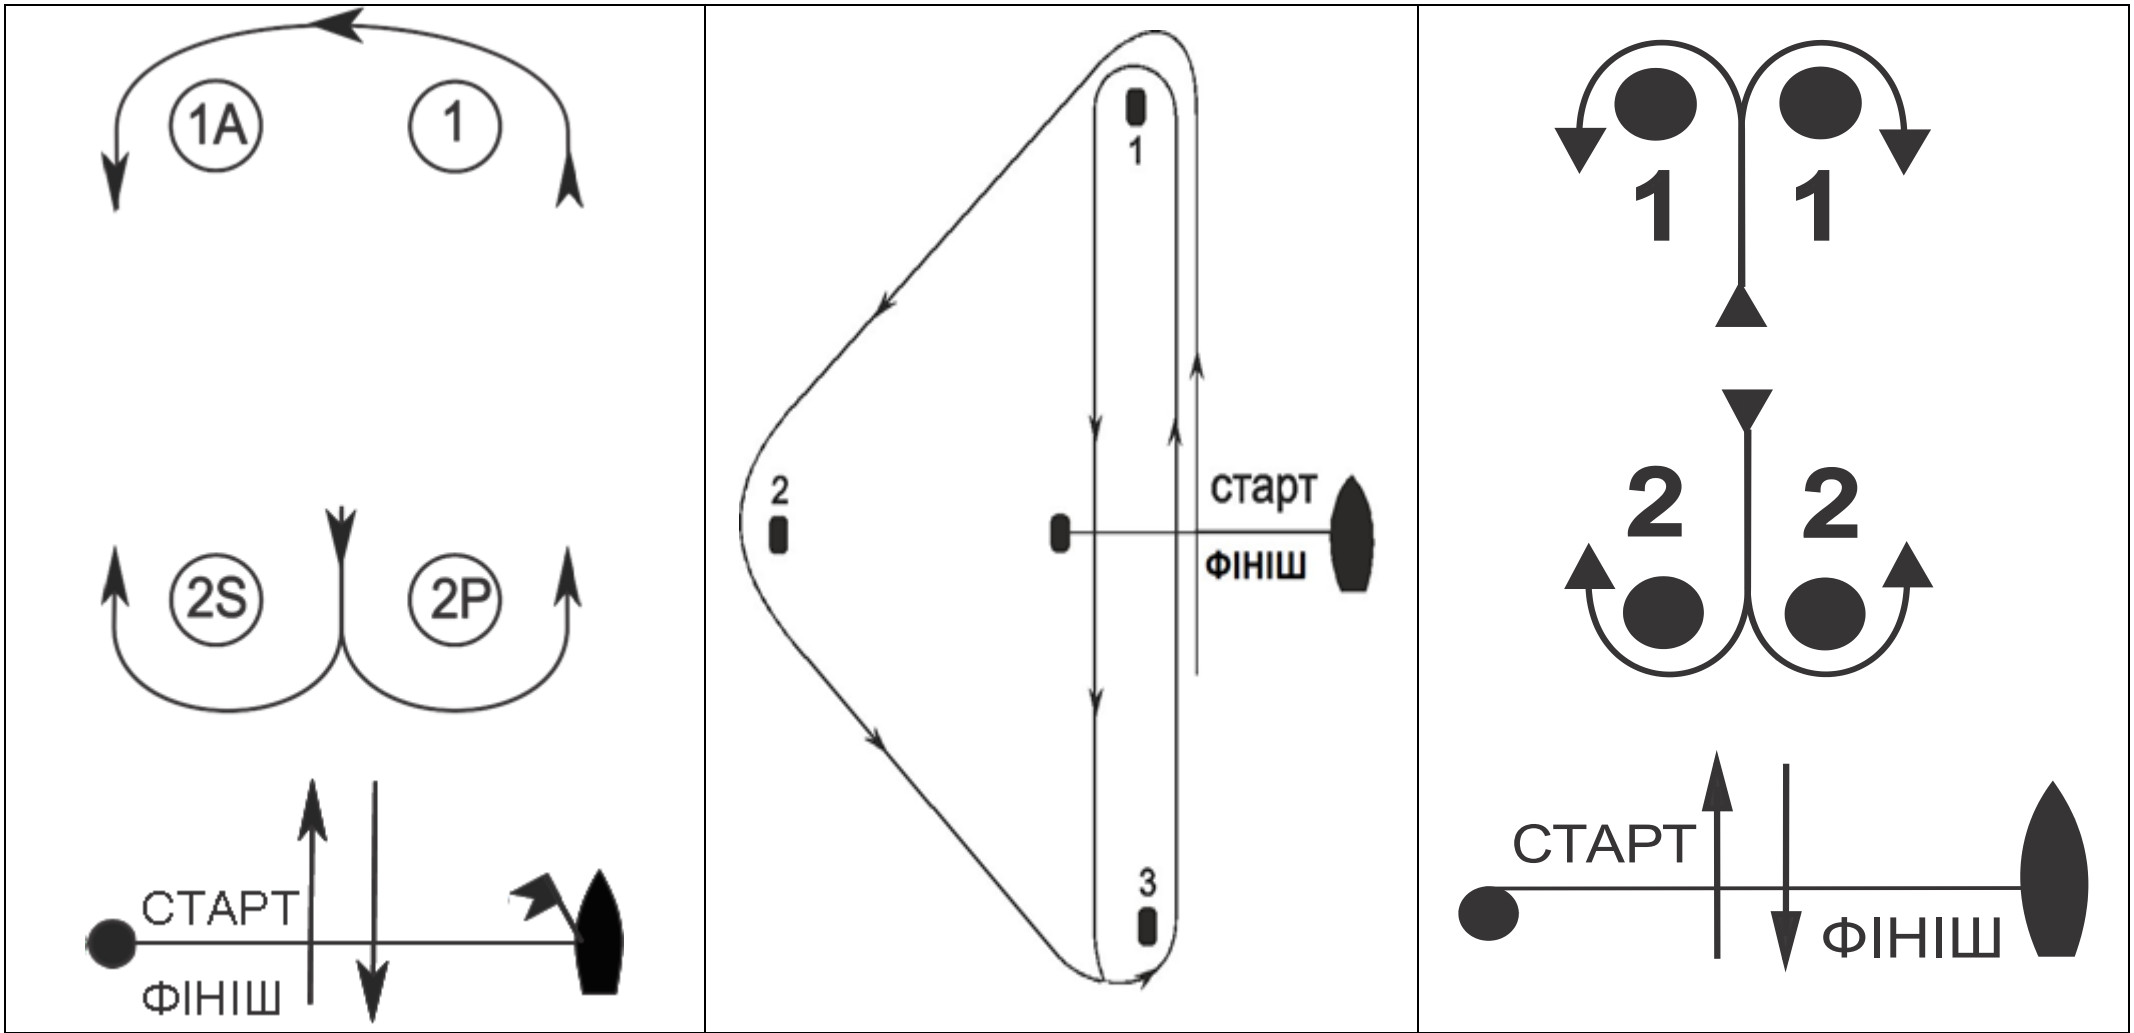

Додаток 1
Відкритого Кубку ВП ГО «ВФУ»
«Київська міська вітрильна федерація»
в класі «Platu25»

<p align="center">СТАРТ — 1— 1A— 2S / 2P — 1 — 2S / 2P — 1 — ФІНІШ</p>	<p align="center">ЦП 1</p>	<p align="center">СТАРТ — 1—2—3—1—3—1—3— —ФІНІШ</p>	<p align="center">ЦП 2</p>	<p align="center">СТАРТ — Брама 1-1 – Брама 2-2 – Брама 1-1 – Брама 2-2 – Брама 1-1 – – ФІНІШ</p>	<p align="center">ЦП 3</p>
--	----------------------------	---	----------------------------	--	----------------------------